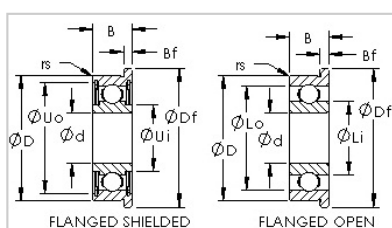

法兰系列

公制系列-F698 2RS

型号	F698 2RS
类别	Sealed Flanged Ball Bearings
尺寸 ( mm )	
d	8
D	19
B	6
Df	22
Bf	1.5
基本额定载荷 ( N )	
Cr	1902
Cor	734

河北环升轴承有限公司-Tel:+86-0319-8541203-Email:hbhs@hbhsbearing.com-www.hbhsbearing.com